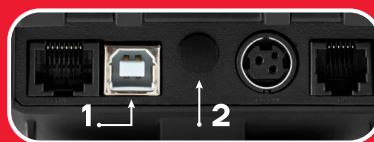

Онлайн-касса АТОЛ 11Ф

Небольшой размер и высокая функциональность

Бюджетное решение для предприятий малого бизнеса с низкой пропускной способностью и ограниченным кассовым рабочим пространством.

Технические характеристики:

- печать QR-кода менее чем за 1 с;
- ширина чека — 58 или 44 мм;
- заправка бумаги за 3 с;
- скорость печати чека до 75 мм/с, ресурс печатающей головки — 50 км чековой ленты;
- возможность использовать онлайн-кассу с питанием от аккумулятора в модификации АТОЛ 11Ф мобильный.

Передача данных:

- ① USB.
- ② 2G/3G, Bluetooth или Wi-Fi (опционально).