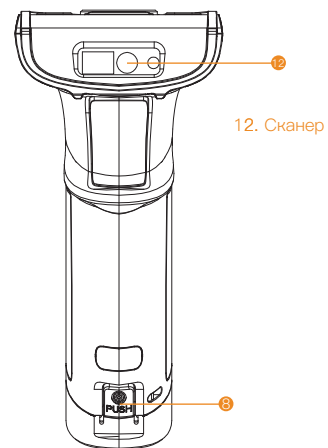

ОПИСАНИЕ ИЗДЕЛИЯ

1. Индикатор уведомлений
2. Кнопка назад
3. Навигационная кнопка
4. Кнопка ДОМОЙ
5. Кнопка ОК
6. Дополнительная кнопка
7. Кнопка питания / блокировки экрана
8. Фиксатор батареи

ОПИСАНИЕ ИЗДЕЛИЯ

9. Порт micro-USB
10. Разъем для установки SIM карты
11. Кнопка сканирования

ОПИСАНИЕ ИЗДЕЛИЯ

ЗАМЕНА АКБ

Замена АКБ

Шаг 1. Нажмите на оба фиксатора одновременно для извлечения батареи.
Шаг 2. Извлеките батарею как показано на рисунке

Перед установкой батареи проверьте ее позиционирование.
Установите батарею в рукоять до щелчка

УСТАНОВКА SIM-КАРТЫ

Откройте резиновую заглушку слота под SIM-карту. Расположите SIM-карту согласно рисунку и вставьте SIM-карту в слот до щелчка. Затем перезагрузите устройство.