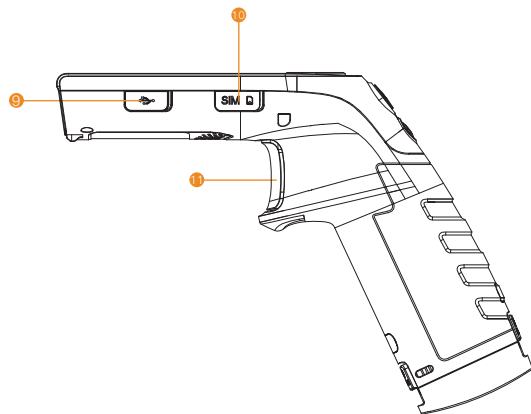

ОПИСАНИЕ ИЗДЕЛИЯ

1. Индикатор уведомлений
2. Кнопка назад
3. Навигационная кнопка
4. Кнопка ДОМОЙ
5. Кнопка ОК
6. Дополнительная кнопка
7. Кнопка питания / блокировки экрана
8. Фиксатор батареи

ОПИСАНИЕ ИЗДЕЛИЯ

9. Порт micro-USB
10. Разъем для установки SIM карты
11. Кнопка сканирования

ОПИСАНИЕ ИЗДЕЛИЯ

ЗАМЕНА АКБ

Замена АКБ

Шаг 1. Нажмите на оба фиксатора одновременно для извлечения батареи.
Шаг 2. Извлеките батарею как показано на рисунке

Перед установкой батареи проверьте ее позиционирование.
Установите батарею в рукоять до щелчка

УСТАНОВКА SIM-КАРТЫ

Откройте резиновую заглушку слота под SIM-карту. Расположите SIM-карту согласно рисунку и вставьте SIM-карту в слот до щелчка. Затем перезагрузите устройство.