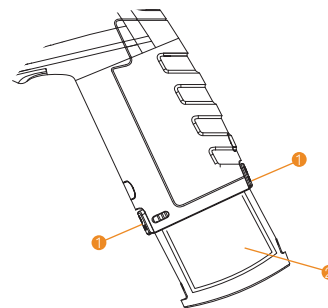

ОПИСАНИЕ ИЗДЕЛИЯ

1. Индикатор уведомлений
2. Кнопка назад
3. Навигационная кнопка
4. Кнопка ДОМОЙ
5. Кнопка ОК
6. Дополнительная кнопка
7. Кнопка питания / блокировки экрана
8. Фиксатор батареи

ОПИСАНИЕ ИЗДЕЛИЯ

9. Порт micro-USB
10. Разъем для установки SIM карты
11. Кнопка сканирования

ОПИСАНИЕ ИЗДЕЛИЯ

ЗАМЕНА АКБ

Замена АКБ

Шаг 1. Нажмите на оба фиксатора одновременно для извлечения батареи.
Шаг 2. Извлеките батарею как показано на рисунке

Перед установкой батареи проверьте ее позиционирование.
Установите батарею в рукоять до щелчка

УСТАНОВКА SIM-КАРТЫ

Откройте резиновую заглушку слота под SIM-карту. Расположите SIM-карту согласно рисунку и вставьте SIM-карту в слот до щелчка. Затем перезагрузите устройство.

КОМПЛЕКТАЦИЯ ИЗДЕЛИЯ

- Терминал × 1
- Руководство пользователя × 1
- Зарядное устройство × 1
- USB-кабель × 1
- Съёмная АКБ × 1
- Гарантийный талон × 1
- Ремешок на запястье × 1

ПЕРВОЕ ВКЛЮЧЕНИЕ

- 1) При выключенном питании установите Sim-карту в слот.
- 2) Нажмите и удерживайте в течение 3 секунд кнопку питания. На экране появится изображение и начнется загрузка устройства.
- 3) Настроить выход в интернет можно 2 способами:
 - Используйте установленную ранее SIM-карту с подключенной услугой передачи данных.
 - Используйте WIFI. Для этого в списке доступных сетей выберите нужную и введите пароль доступа к этой сети (в случае необходимости).