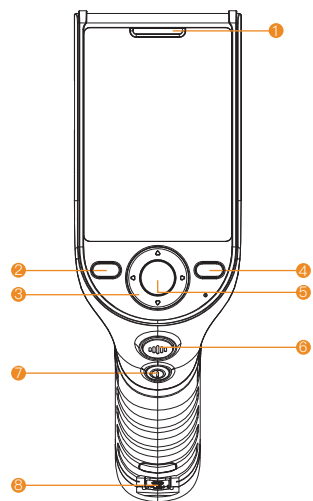

ОПИСАНИЕ ИЗДЕЛИЯ

1. Индикатор уведомлений
2. Кнопка назад
3. Навигационная кнопка
4. Кнопка ДОМОЙ
5. Кнопка ОК
6. Дополнительная кнопка
7. Кнопка питания / блокировки экрана
8. Фиксатор батареи

ОПИСАНИЕ ИЗДЕЛИЯ

9. Порт micro-USB
10. Разъем для установки SIM карты
11. Кнопка сканирования

ОПИСАНИЕ ИЗДЕЛИЯ

ЗАМЕНА АКБ

Замена АКБ

Шаг 1. Нажмите на оба фиксатора одновременно для извлечения батареи.
Шаг 2. Извлеките батарею как показано на рисунке

Перед установкой батареи проверьте ее позиционирование.
Установите батарею в рукоять до щелчка

УСТАНОВКА SIM-КАРТЫ

Откройте резиновую заглушку слота под SIM-карту. Расположите SIM-карту согласно рисунку и вставьте SIM-карту в слот до щелчка. Затем перезагрузите устройство.