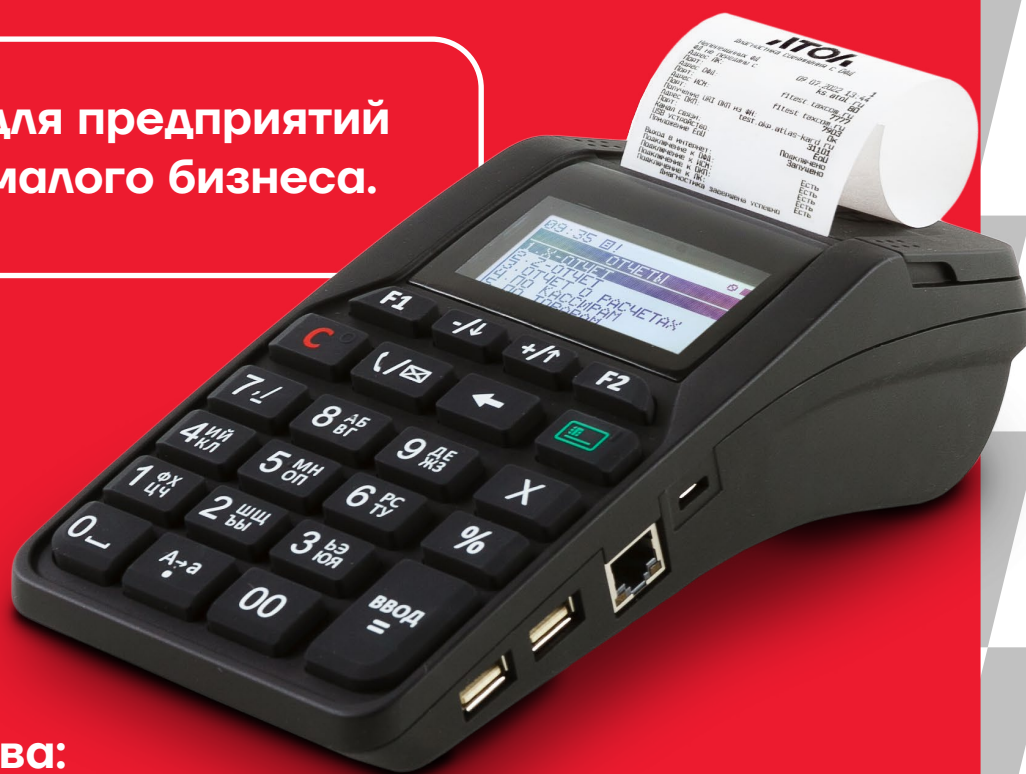

Ньюджер АТОЛ 92Ф

Больше чем касса!

Автономная онлайн-касса с возможностью передачи данных в ОФД, через Ethernet, Wi-Fi, 2G, Bluetooth.

Решение для предприятий микро- и малого бизнеса.

Преимущества:

- информативный графический экран;
- возможность подключения периферии;
- удобная пластиковая клавиатура;
- интуитивно понятный интерфейс;
- автономная работа аккумулятора до 8 часов.

АТОЛ

www.atol.ru

Ньюджер АТОЛ 92Ф

Экономия ваших денег

АТОЛ 92Ф — бюджетный вариант, позволяющий сэкономить не только на покупке, но и в процессе эксплуатации благодаря низкой стоимости запасных частей, используемой бумаги 58 или 44 мм и простой замене ФН.

**Ньюджер АТОЛ 92Ф включен в реестр онлайн-ККТ.
Готов к 54-ФЗ, ЕГАИС и маркировке.**

Технические характеристики

Скорость печати	До 50 мм/с
Ресурс печатной головки	50 км
Автоотрез чека	Нет, гребенка
Длина намотки чековой ленты	30 м
Диаметр рулона чековой ленты	43 мм
Ширина чека	58 мм
Количество USB	2 шт.
Передача данных	Ethernet, Wi-Fi, 3G, Bluetooth
Экран в дюймах	2,7"
Разрешение экрана	6 строк
Беспроводная передача данных	Wi-Fi, 2G, Bluetooth
Подключение к денежному ящику	—
Подключение к дисплею покупателя	—
Подключение сканера штрихкодов	Да
Подключение банковского пинпада	—
Подключение к питанию	Micro-USB, 5В от блока питания, АКБ типа 18650
Время работы от аккумулятора	До 8 часов
Температурный режим	От -10°C до $+45^{\circ}\text{C}$
Размеры: длина × ширина × высота	212 × 103 × 67 мм
Вес без чековой ленты	0,36 кг