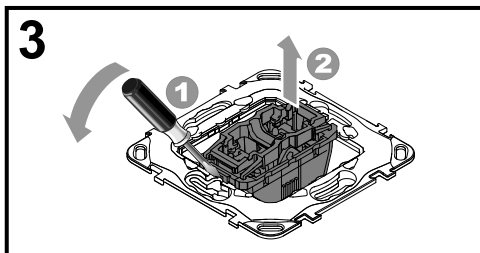

Unica

Merlin Gerin

Lampara Neón recambio
Запасная неоновая лампа
Replacement neon lamp
Lampe Neon recharge

Instrucciones de empleo
Инструкция
Instruction sheet
Notice de montage

-0.822.--- -0.823.---

	Piloto Localización Nocturna Лампа индикации положения Voyant Repérage Lumineux Locator lamp	Piloto señalización Контрольная лампа Voyant Témoin Indicator Lamp	
--.-1.---	2,4	3,4	
--.-2.---	1,2	3,4	
--.-3.---	1,4	1,3	
--.-5.---	3,4		
--.-6.---	2,4